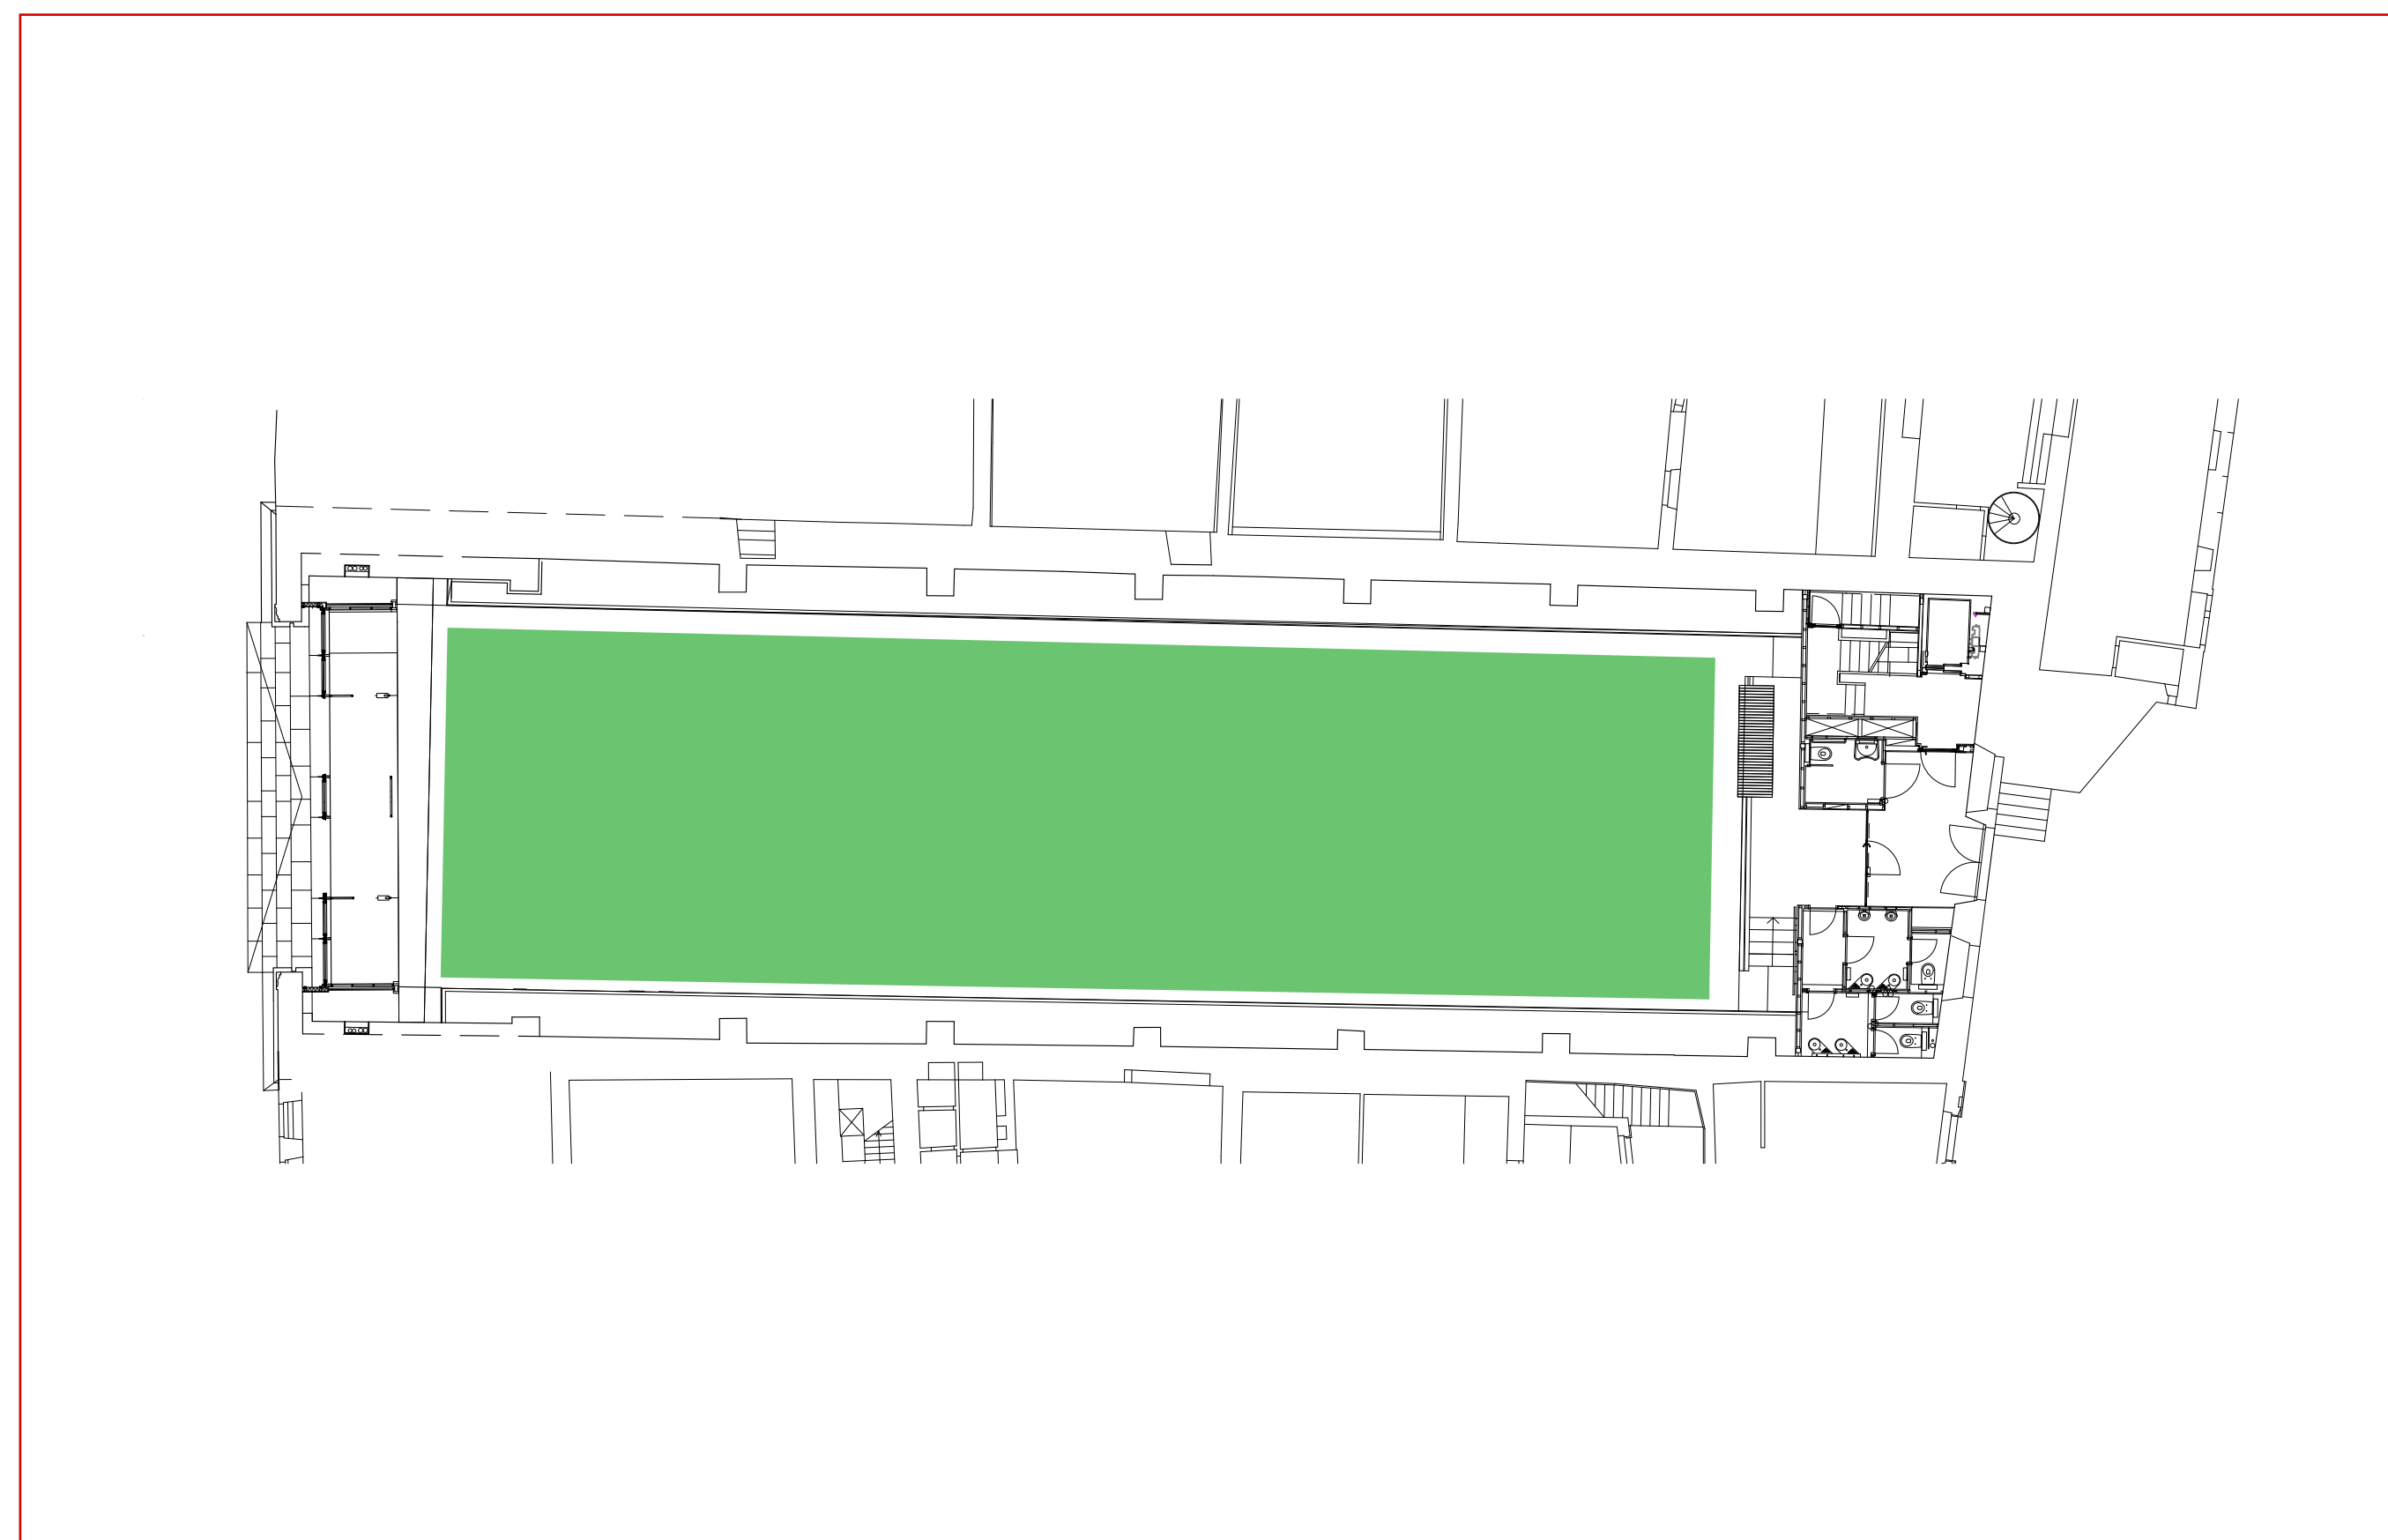

Arsenal

Adresa Obala Riva 1

Površina 418 m²

Vrsta prostora unutarnji prostor

Kapacitet Stajaća mjesta: 400 osoba
Sjedeća mjesta: 200 osoba

Tehničke karakteristike

- Prostor namijenjen za promocije, predavanja, konferencije, kulturna događanja

Galerija Arsenal

Adresa Trg sv. Stjepana 43

Lokacija u objektu I. kat zgrade Arsenal

Površina 130 m²

Vrsta prostora unutarnji prostor

Kapacitet Stajaća mjesta: 100 osoba
Sjedeća mjesta: 70 osoba

Tehničke karakteristike

- Prostor za izložbe, predavanja, promocije, sastanke, konferencije

Arsenal