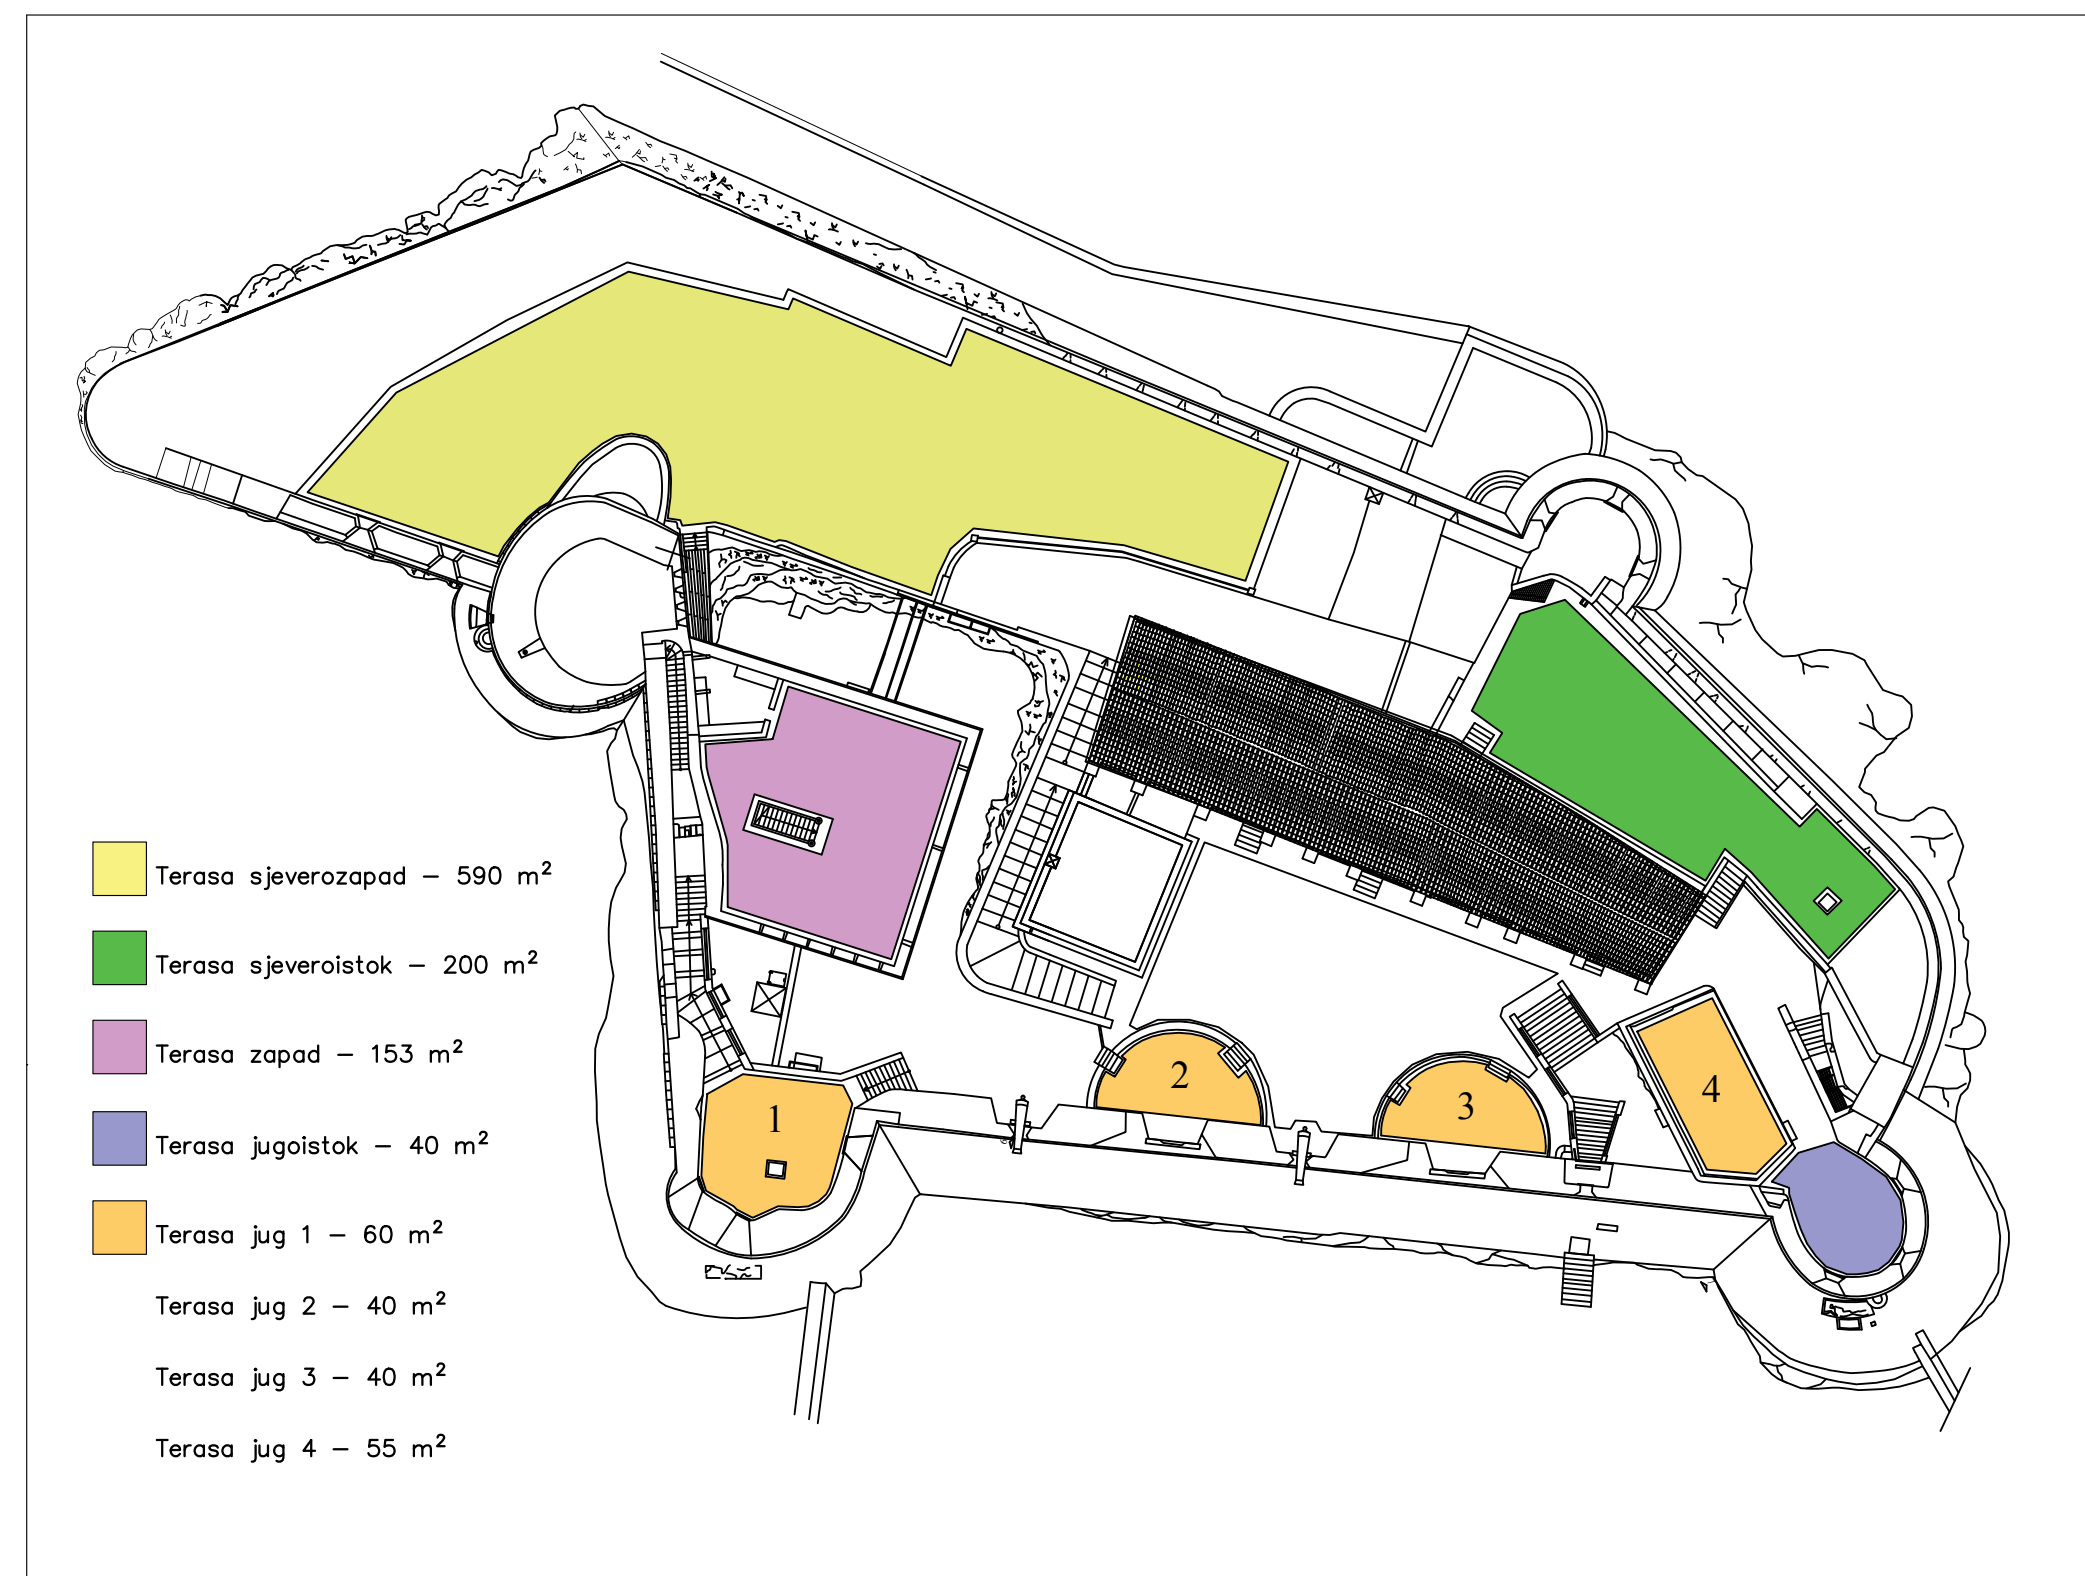

Tvrđava Fortica

Adresa Ul. Biskupa Jurja Dubokovića 80

Površina 1800 m²

Vrsta prostora vanjski prostor (više terasa)

Kapacitet ovisi o prostoru, 20 – 350

Struktura prostora

- terasa sjeverozapad – 590 m²
- terasa sjeveroistok – 200 m²
- terasa zapad – 153 m²
- terasa jugoistok – 40 m²
- terasa jug 1 – 60 m²
- terasa jug 2 – 40 m²
- terasa jug 3 – 40 m²
- terasa jug 4 – 55 m²

Tehničke i organizacijske karakteristike

- Prostor pogodan za bankete, promocije, koncerte, korporativna i kulturna događanja te vjenčanja
- Mogućnost organizacije događanja na više terasa
- Ulaz sa sjeverne strane
- Parking u neposrednoj blizini

Tvrđava Fortica