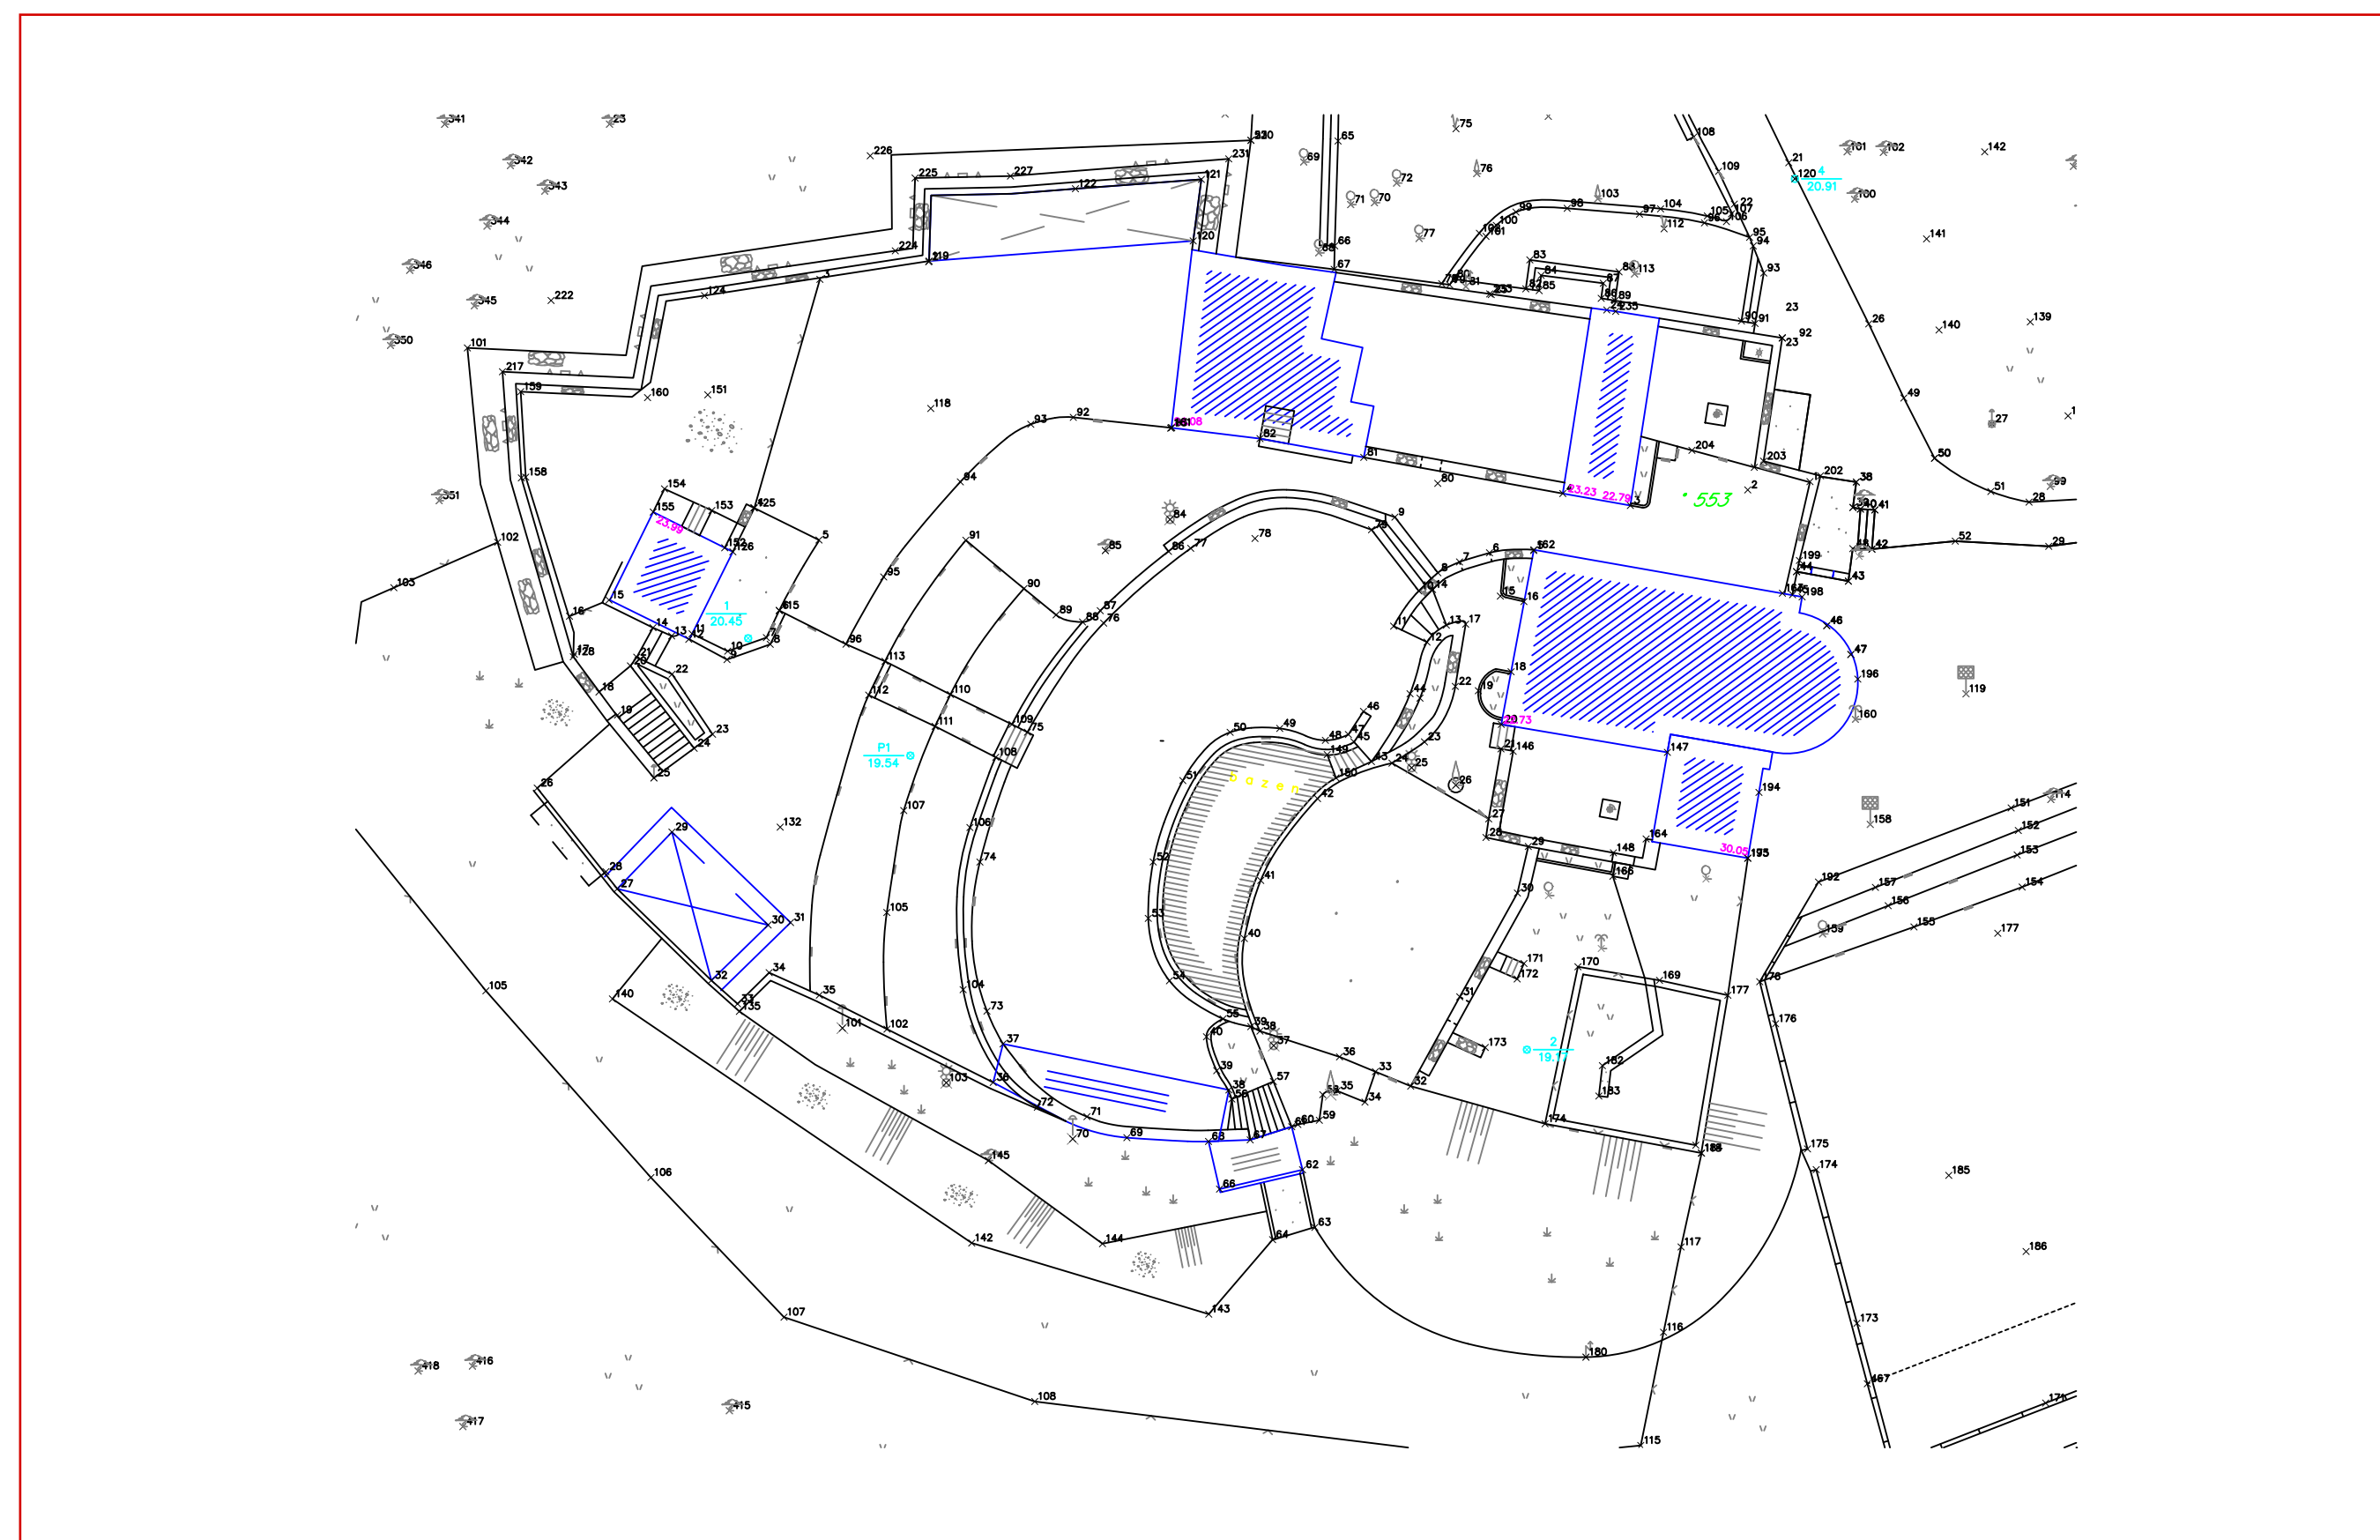

Veneranda

Adresa Ulica Veljka Kovačevića 3

Vrsta prostora Vanjski i unutarnji prostor

VANJSKI PROSTOR – LJETNA POZORNICA

Kapacitet Stajaća mjesta: 800 osoba
Sjedeća mjesta: 400 osoba

Tehničke karakteristike

- Otvoreni prostor pozornice za koncerte, predstave, projekcije i događanja
- Projekcijska soba
- Parking u blizini

Veneranda

Adresa Ulica Veljka Kovačevića 3

Vrsta prostora Vanjski i unutarnji prostor

UNUTARNJI PROSTOR – KAPELICA

Kapacitet Stajaća mjesta: 100 osoba

- Tehničke karakteristike**
- Zatvoreni prostor za manja događanja, prezentacije i sl.
 - Mogućnost korištenja samostalno ili u kombinaciji s vanjskim prostorom

Veneranda