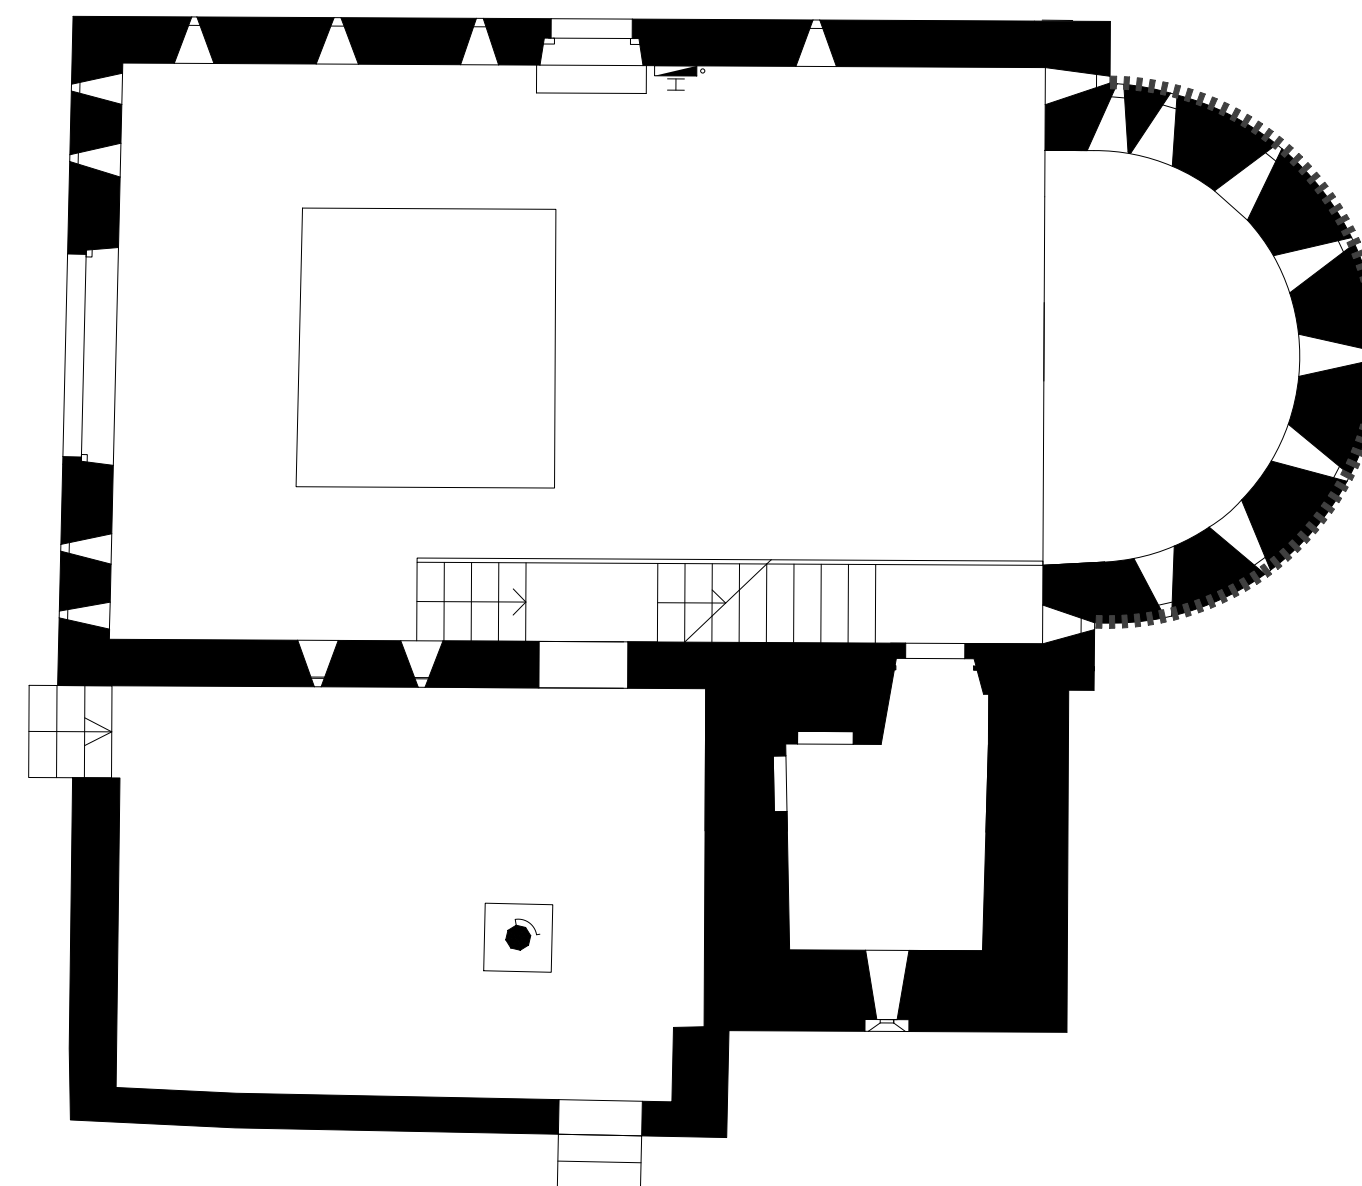

Veneranda

Adresa Ulica Veljka Kovačevića 3

Vrsta prostora Vanjski i unutarnji prostor

VANJSKI PROSTOR – LJETNA POZORNICA

Kapacitet Stajaća mjesta: 800 osoba
Sjedeća mjesta: 400 osoba

Tehničke karakteristike

- Otvoreni prostor pozornice za koncerte, predstave, projekcije i događanja
- Projekcijska soba
- Parking u blizini

Veneranda

Adresa Ulica Veljka Kovačevića 3

Vrsta prostora Vanjski i unutarnji prostor

UNUTARNJI PROSTOR – KAPELICA

Kapacitet Stajaća mjesta: 100 osoba

- Tehničke karakteristike**
- Zatvoreni prostor za manja događanja, prezentacije i sl.
 - Mogućnost korištenja samostalno ili u kombinaciji s vanjskim prostorom

Veneranda